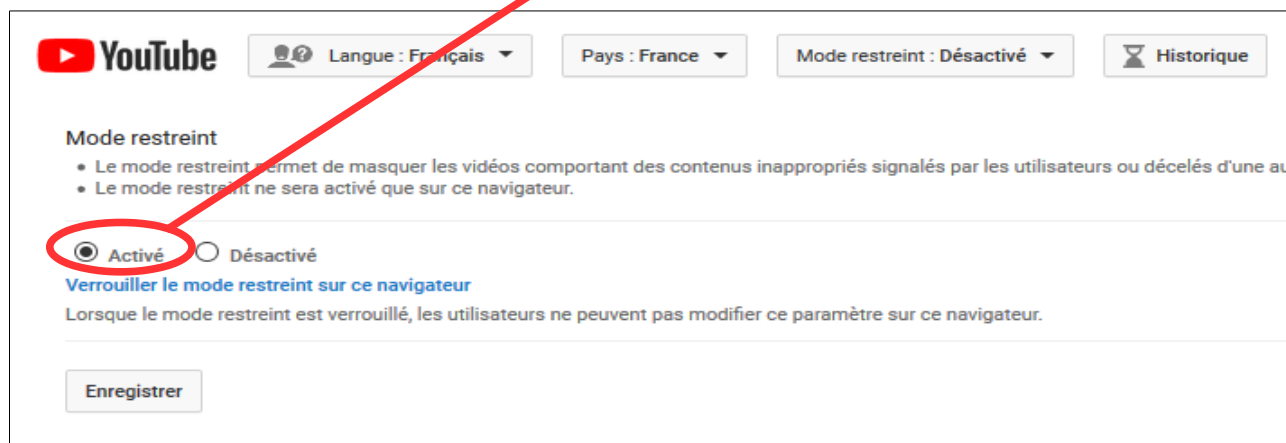

## Comment restreindre les accès sur YOUTUBE :

Ou créer un compte

Tout en bas de la page

Vous pouvez également verrouiller le mode restreint sur ce navigateur internet (ici Mozilla).

Pour pouvoir le déverrouiller, il faut se déconnecter et se reconnecter avec le mot de passe du compte.