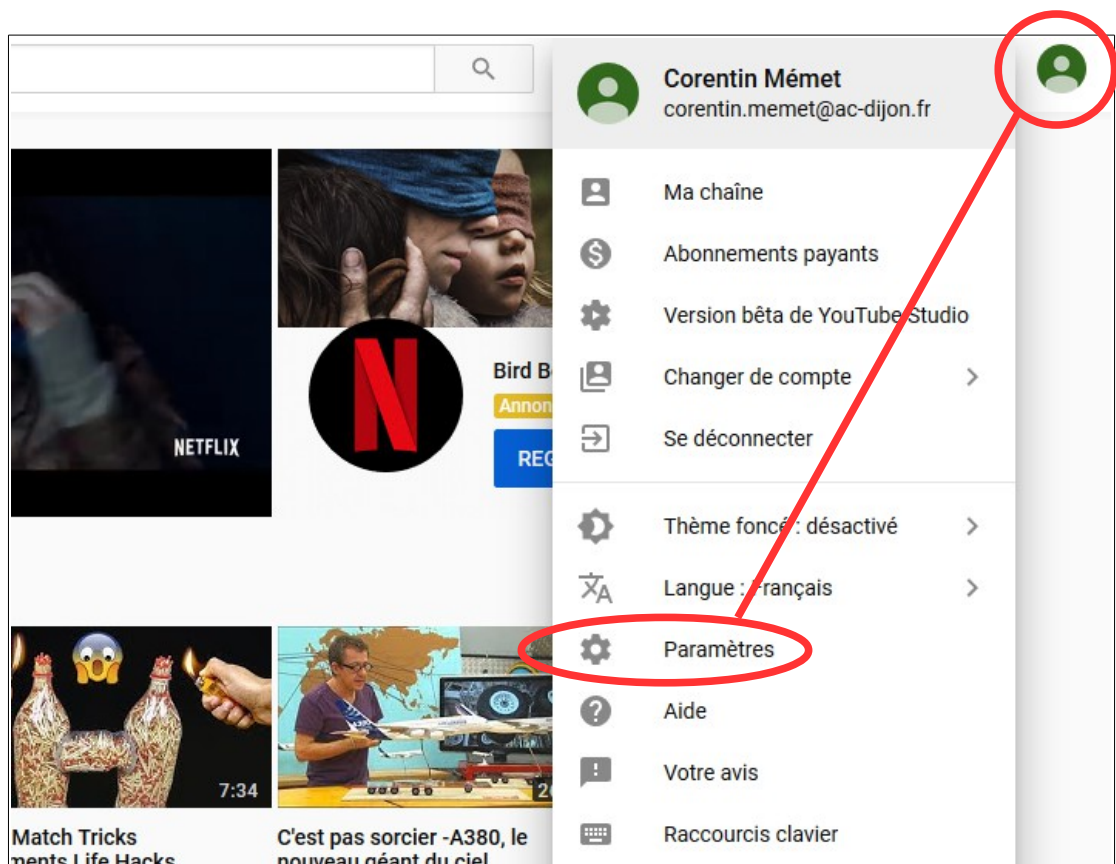

## Comment restreindre les accès sur YOUTUBE :

Ou créer un compte

Tout en bas de la page

Vous pouvez également verrouiller le mode restreint sur ce navigateur internet (ici Mozilla).

Pour pouvoir le déverrouiller, il faut se déconnecter et se reconnecter avec le mot de passe du compte.