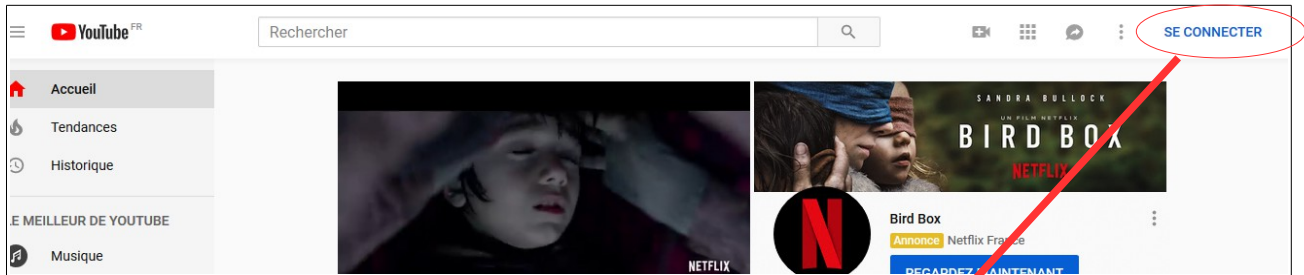

## Comment restreindre les accès sur YOUTUBE :

Ou créer un compte

Tout en bas de la page

Vous pouvez également verrouiller le mode restreint sur ce navigateur internet (ici Mozilla).

Pour pouvoir le déverrouiller, il faut se déconnecter et se reconnecter avec le mot de passe du compte.